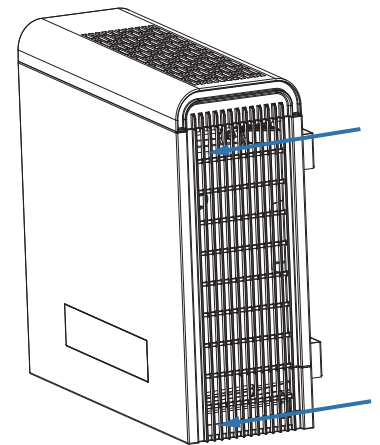

4.1. Monteer de bovenkap

Stap 1 Controleer of de wifi dongle is geïnstalleerd.

Stap 2 Plaats de bovenkap op de omvormer volgens de aanwijzingen.

Stap 3 Draai de Schroeven op de bovenkap vast.

4.3. De juiste afdekking installeren

Stap 1

Stap 2

4.4. Sluit de Grid&Backup Connector aan en monteer de kabelafdekking

Stap 1

Stap 2

Stap 3

Opmerking:

Zorg ervoor dat het zijpaneel met de driehoekige markeringen naar de muur