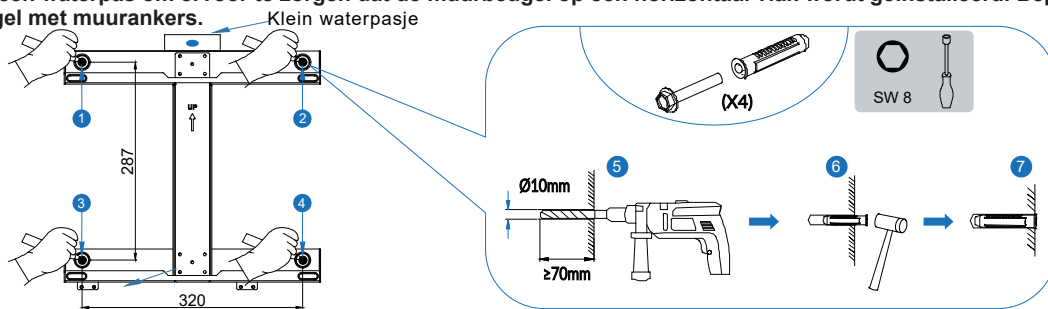

## 02 Installeer de omvormer

**Stap 1** Gebruik een waterpas om ervoor te zorgen dat de muurbeugel op een horizontaal vlak wordt geïnstalleerd. Bepaal de locatie en bevestig de beugel met muurankers.

**Stap 2** Bevestig de wandhanger aan de omvormer met M5 \* 12 Schroeven