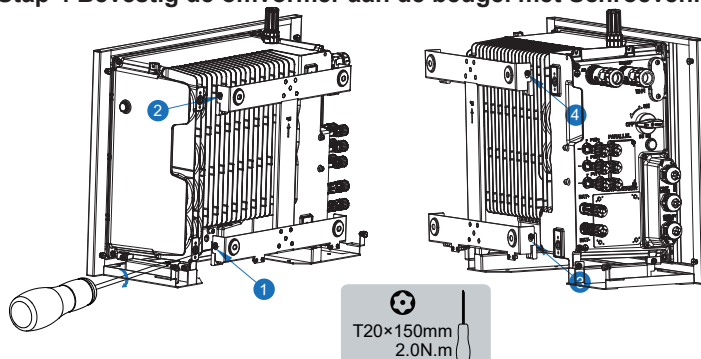

Stap 4 Bevestig de omvormer aan de beugel met Schroeven.