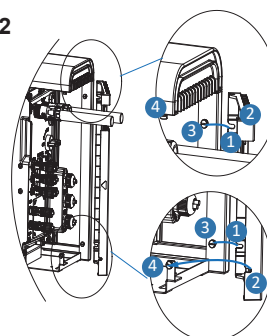

## 4.1. Monteer de bovenkap

**Stap 1** Controleer of de wifi dongle is geïnstalleerd.

**Stap 2** Plaats de bovenkap op de omvormer volgens de aanwijzingen.

**Stap 3** Draai de Schroeven op de bovenkap vast.

## 4.3. De juiste afdekking installeren

**Stap 1**

**Stap 2**

## 4.4. Sluit de Grid&amp;Backup Connector aan en monteer de kabelafdekking

**Stap 1**

**Stap 2**

**Stap 3**

Opmerking:

Zorg ervoor dat het zijpaneel met de driehoekige markeringen naar de muur