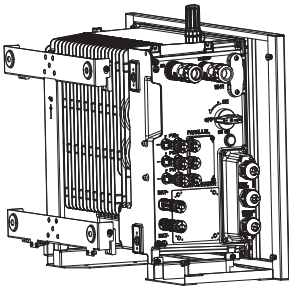

4.1. Monteer de bovenkap

Stap 1 Controleer of de wifi dongle is geïnstalleerd.