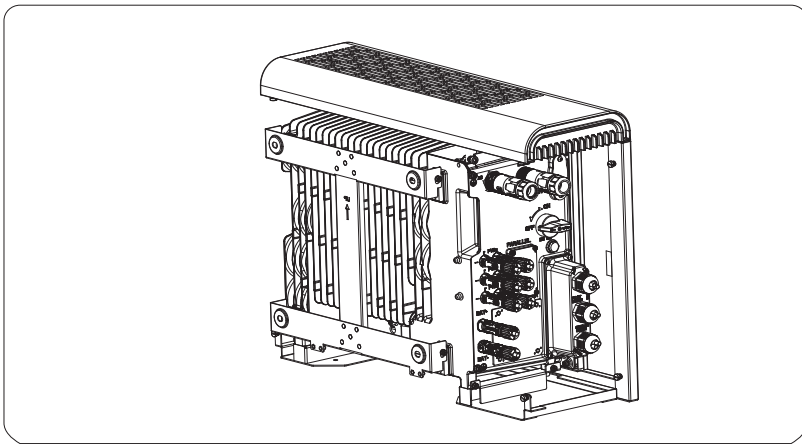

## 4.1. Monteer de bovenkap

**Stap 1** Controleer of de wifi dongle is geïnstalleerd.

**Stap 2** Plaats de bovenkap op de omvormer volgens de aanwijzingen.

**Stap 3** Draai de Schroeven op de bovenkap vast.