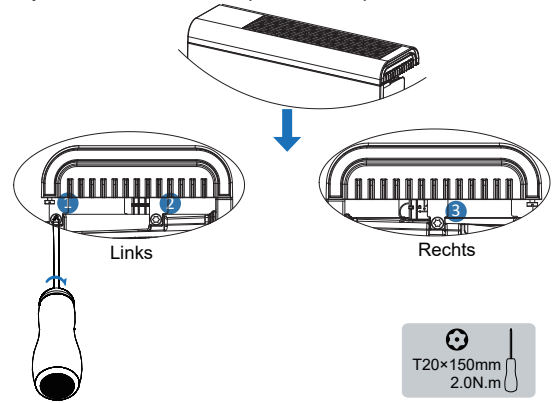

## 02 Installeer de omvormer

**Stap 1** Gebruik een waterpas om ervoor te zorgen dat de muurbeugel op een horizontaal vlak wordt geïnstalleerd. Bepaal de locatie en bevestig de beugel met muurankers.

**Stap 2** Bevestig de wandhanger aan de omvormer met M5 \* 12 Schroeven

**Stap 3** Hang de omvormer aan de beugel.

**Stap 4** Bevestig de omvormer aan de beugel met Schroeven.

## 03 Aansluitingen

De stappen volgens de QUICK INSTALLATION GUIDE van de omvormer.

## 4.1. Monteer de bovenkap

**Stap 1** Controleer of de wifi dongle is geïnstalleerd.

**Stap 2** Plaats de bovenkap op de omvormer volgens de aanwijzingen.

**Stap 3** Draai de Schroeven op de bovenkap vast.