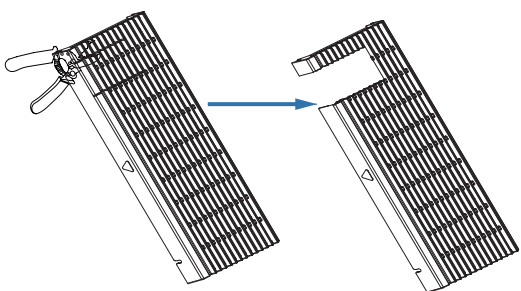

## 4.1. Monteer de bovenkap

**Stap 1** Controleer of de wifi dongle is geïnstalleerd.

**Stap 2** Plaats de bovenkap op de omvormer volgens de aanwijzingen.

**Stap 3** Draai de Schroeven op de bovenkap vast.

## 4.3. De juiste afdekking installeren

**Stap 1**

**Stap 2**

## 4.4. Sluit de Grid&amp;Backup Connector aan en monteer de kabelafdekking

**Stap 1**

**Stap 2**

**Stap 3**

Opmerking:

Zorg ervoor dat het zijpaneel met de driehoekige markeringen naar de muur