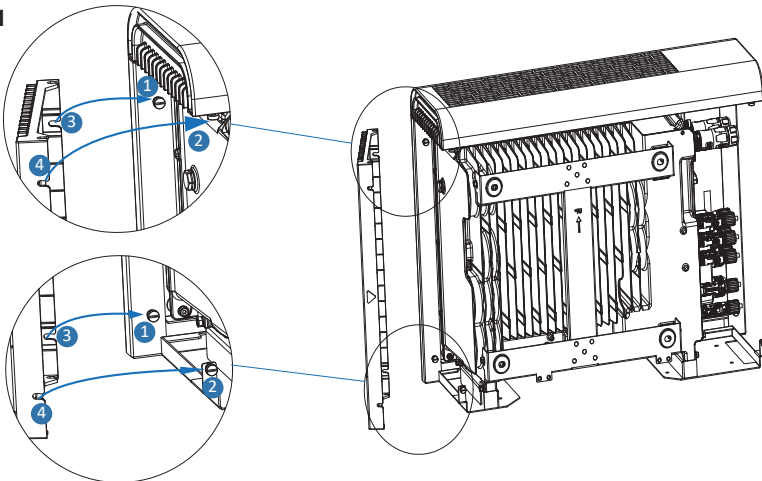

## 02 Installeer de omvormer

**Stap 1** Gebruik een waterpas om ervoor te zorgen dat de muurbeugel op een horizontaal vlak wordt geïnstalleerd. Bepaal de locatie en bevestig de beugel met muurankers.

**Stap 2** Bevestig de wandhanger aan de omvormer met M5 \* 12 Schroeven

## 03 Aansluitingen

De stappen volgens de QUICK INSTALLATION GUIDE van de omvormer.

## 4.1. Monteer de bovenkap

**Stap 1** Controleer of de wifi dongle is geïnstalleerd.

**Stap 2** Plaats de bovenkap op de omvormer volgens de aanwijzingen.

**Stap 3** Draai de Schroeven op de bovenkap vast.

## 4.3. De juiste afdekking installeren

**Stap 1**

**Stap 2**