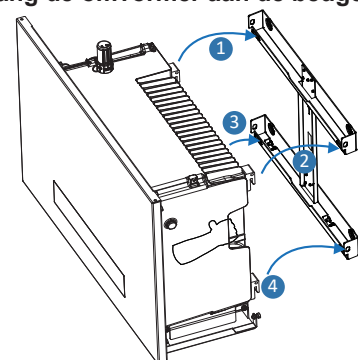

## 02 Installeer de omvormer

**Stap 1** Gebruik een waterpas om ervoor te zorgen dat de muurbeugel op een horizontaal vlak wordt geïnstalleerd. Bepaal de locatie en bevestig de beugel met muurankers.

**Stap 2** Bevestig de wandhanger aan de omvormer met M5 \* 12 Schroeven

**Stap 3** Hang de omvormer aan de beugel.

**Stap 4** Bevestig de omvormer aan de beugel met Schroeven.